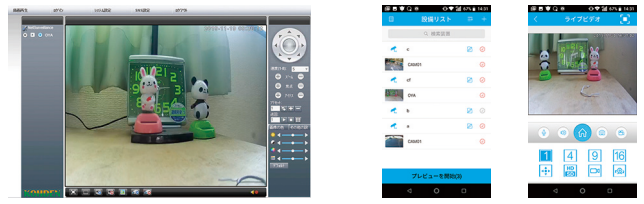

● SD カードビュー

SD カード	保存日数	
	16GB	32GB
HD	2.5	5.5
SVGA	6.5	9.8

※SD カード仕様 (micro SD HC class10)
※保存日数は目安であり、動作条件等により若干の差があります。

JFeye
Android : Google Store
iPhone : App Store
からダウンロード可能。
携帯から設置したカメラを
見る方法です。

Android APP

i Phone APP