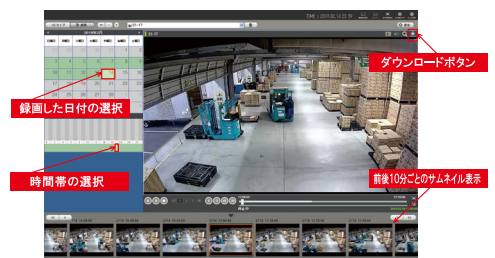

クラウドビュー

アロバビュー
Android : Google Store
iPhone : App Store
からダウンロード可能。
携帯から設置したカメラを
見る方法です。

仕様、製品に関する詳細は公式ホームページをご覧ください

KOHDEN

検索

詳しくは当社までご相談ください。

商品に関するお問い合わせ・ご相談は
未来へのエコソリューション

■本 社 〒520-3233
滋賀県湖南市柑子袋278番地
TEL 0748-71-3033 FAX 0748-71-3035

■東京支店 〒101-0021
東京都千代田区外神田五丁目3番12号 清和ビル5F
TEL 03-5812-4168 FAX 03-5812-4169

URL <https://kohden-japan.com/>
E-mail infomail@kohden-eco.com

[取扱特约店]