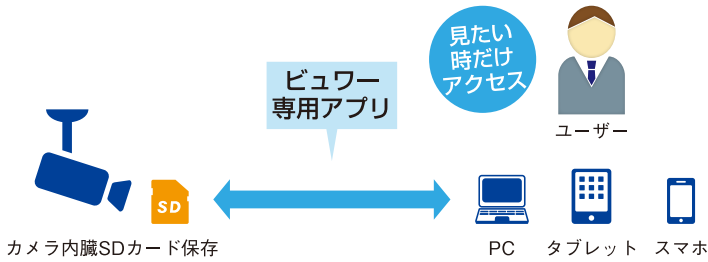

SD 接続型

● SD カードリモートアクセス

データの保存	カメラ内蔵 SD カード
データの保存確認	専用アプリからチェック インターネット接続 (一時)
用途	防犯・防災・地域見守りなど 駐車場、工事現場、河川、工場、施設の出入口