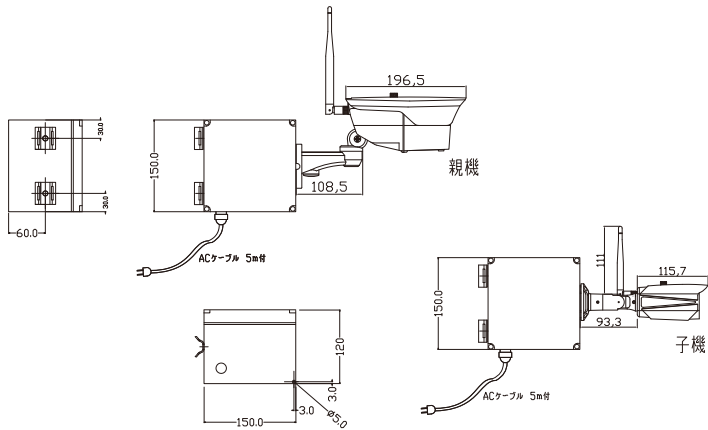

監視カメラ ポール取付用 SUS ボックス 図面

仕様 (ボックス)

項目	仕様	
品名 / 型番	TAKAS-I 監視カメラ ポール取付用 SUS ボックス KTI-ABL012-OS	
防水規格	防雨仕様 IP 63	
ボックス	寸法 (ボックス)	W : 150mm D : 120mm H : 150mm
	重量 (カメラ除く)	2.6Kg
	材質	SUS 304
バンド取付	取付数	2本
	バンド取付範囲	幅 20mm まで
	パイプ系	Φ48mm 以上
コード	許容静荷重	70 (10Kgf)
	長さ	約 5m
	プラグ仕様	2P 3P 共用
開閉器	電圧	AC 100V
	規格	10A 2P1E 30AF
コンセント	規格	2P 15A 125V 抜止形
重量	親機 (KTI-EBL013-OBN) 取付時	3.6Kg
	子機 (KTI-CBL013-OBW) 取付時	3.1Kg

※バンドは必ず 2 本使用し、確実にポールに止めてください。

仕様 (カメラ)

品名	フルHD対応2メガピクセル屋外IRバレット型LTEネットワークカメラ	HD対応1.3メガピクセル屋外IRバレット型Wi-Fiネットワークカメラ
型番	KTI-EBL013-OBN (親機)	KTI-CBL013-OBW (子機)
レンズ	固定 3.6mm	
最低照度	カラー	0.01Lux F値1.2
	白黒	0.001Lux F値1.2
赤外線LED	2個 (最大50m)	25個 (最大20m)
ネットワーク	通信バンド	B1, B3, B8, B18, B19, B26
	Wi-fi周波数帯域	2.4GHz~2.4835GHz
	Wi-fi規格	802.11b/g/n
	Wi-fiセキュリティ	SSID, WEP, TKIP, AES, WPA, WPA2, 及びパスワード管理
外形寸法	270mm*107.4mm*148mm (アンテナ除く)	59mm*62.5mm*210mm (アンテナ除く)
重量	1,000g	430g
動作可能環境条件	マイナス10℃~60℃ (湿度 0%~90% PH 結露無き事)	
保護等級	IP66 (DCジャック除く)	
電源	DC 12V (ACアダプタ付属 100V 2A) 消費電力最大7W	DC 12V (ACアダプタ付属 100V 2A) 消費電力最大5W
記録媒体	SD カード付属 16GB (最大 128GB)	SD カード付属 16GB (最大 32GB)