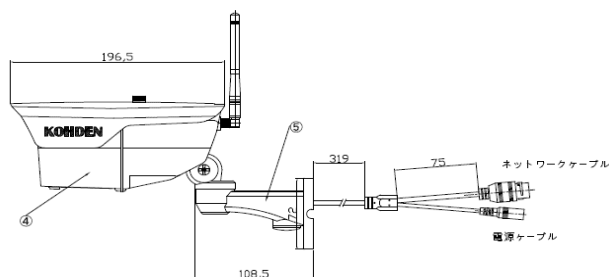

品名	フルHD対応2メガピクセル屋外IRパレット型LTEネットワークカメラ	
型番	KTI-EBL013-OBN	
		
レンズ	固定 3.6mm	
イメージセンサー	1/2.94インチ 2メガピクセル CMOSセンサー	
最低照度	カラー	0.01Lux F値1.2
	白黒	0.001Lux F値1.2
赤外線LED	2個 (最大50m)	
電子シャッター	1/50(1/60)秒~1/10000秒	
ホワイトバランス	あり	
IRカットフィルター	あり	
解像度	1920*1080, 1280*720, 640*480, D1, CIF	
最大フレームレート	PAL 1080p @25fps	
	NTSC 1080p @30fps	
画像圧縮方式	H.265/H264	
録画方式	マニュアル、動き検出、スケジュール	
音声圧縮方式	G711a	
ネットワーク	通信バンド	B1, B3, B8, B18, B19, B26
	Wi-fi周波数帯域	2.4GHz~2.4835GHz
	Wi-fi規格	802.11b/g/n
	Wi-fiセキュリティ	SSID, WEP, TKIP, AES, WPA, WPA2,及びパスワード管理
サージ電圧	ネットワーク部	ノーマル 2kV コモン 6kV
	電源部	500V
外形寸法	270mm*107.4mm*148mm (アンテナ除く)	
重量	1,000g	
動作可能周囲環境条件	マイナス10℃~60℃ (湿度 0%~90% PH 結露無き事)	
保護等級	IP66 (DCジャック除く)	
電源	DC 12V (ACアダプタ付属 100V 2A) 消費電力最大7W	

内容物

アンテナ	2本
ACアダプタ	1個
カメラ取付用穴位置シート	1枚
カメラ上部カバー	1枚

承認図

台座取付寸法